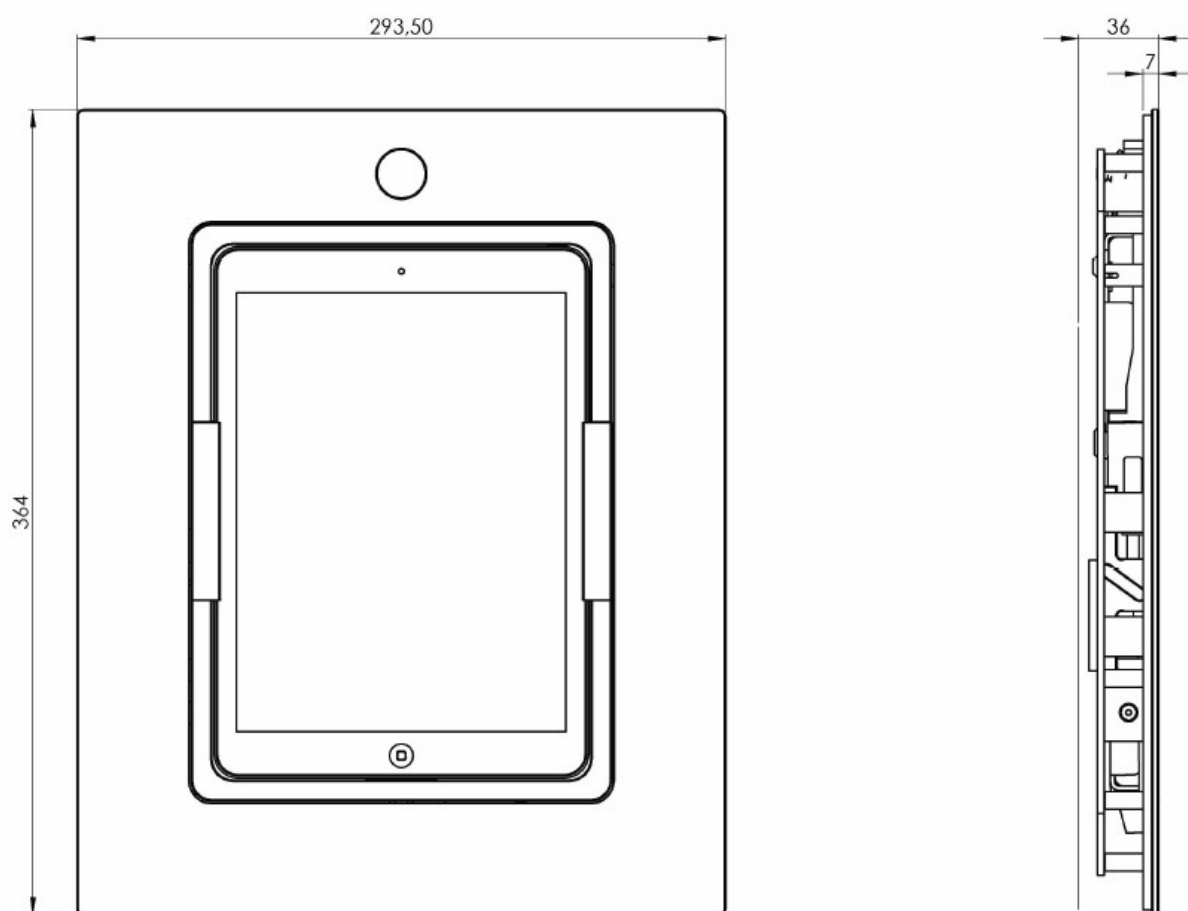

Technický list SquareDock

Rozmery pri inštalácii do tehly, betónu a dutých konštrukcií

Technický list SquareDock

Montážny otvor tehla/betón/duté konštrukcie

Technický list SquareDock

Rozmery pri inštalácii do dreva/nábytku

Technický list SquareDock

Montážny otvor drevo/nábytok

Technický list SquareDock

Hmotnosť 3,6 – 4,0 kg

Elektrické pripojenie

Napájanie

10-18 V DC

Príkonn

18 W

Zdroj 230V nie je súčasťou SquareDocku ale montážneho setu (do steny alebo nábytku)

CE

Každý SquareDock je opatrený CE nálepkou. viveroo a SquareDock znamená kvalitu z Nemecka. Používame najkvalitnejšie materiály a komponenty od popredných výrobcov. Majitelia LoopDock-u môžu byť na svoju „iPad Garáž“ právom hrdý.