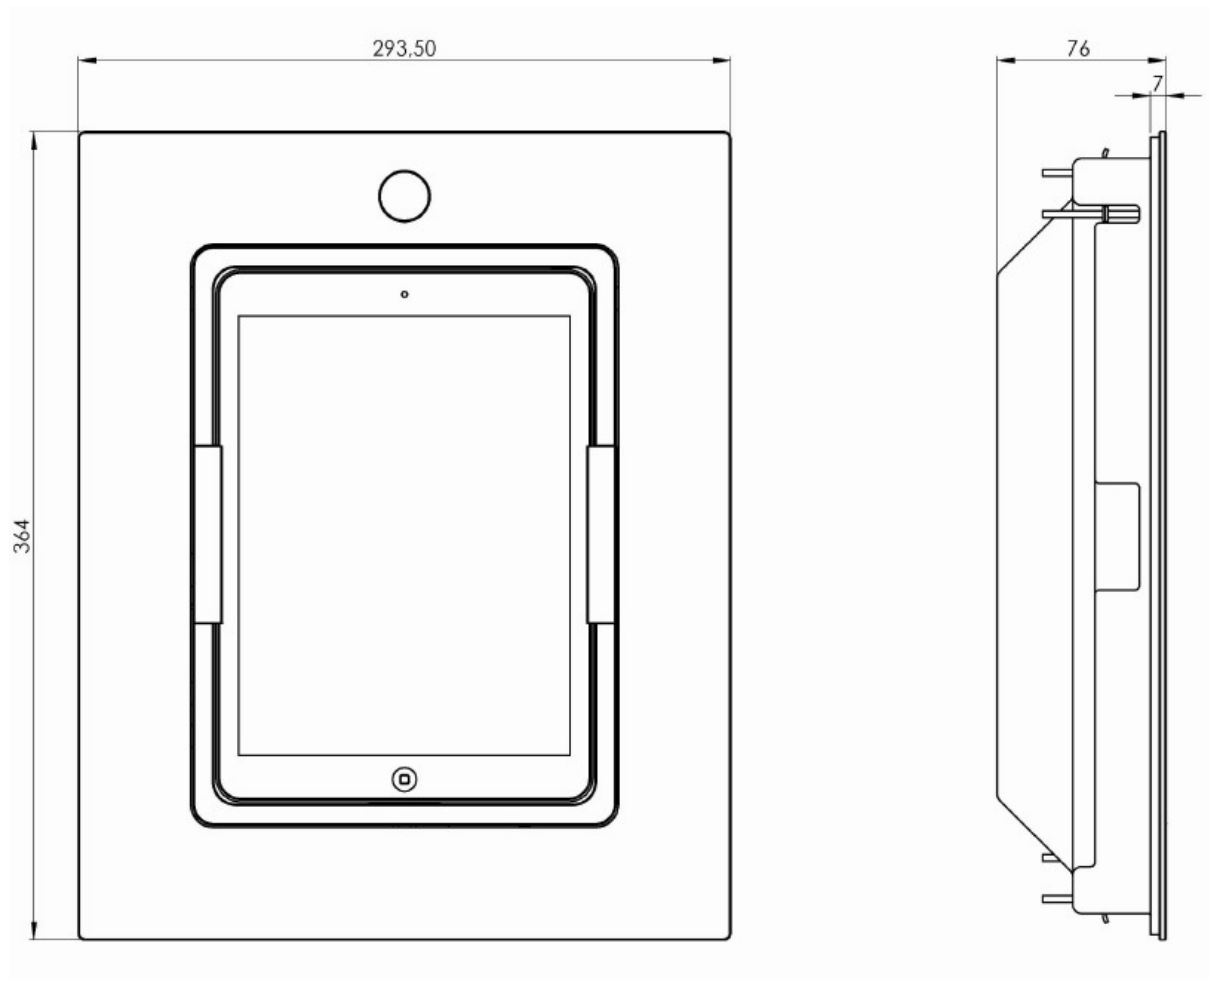

Technický list SquareDock

Rozmery pri inštalácii do tehly, betónu a dutých konštrukcií

Technický list SquareDock

Montážny otvor tehla/betón/duté konštrukcie

Technický list SquareDock

Rozmery pri inštalácii do dreva/nábytku

Technický list SquareDock

Montážny otvor drevo/nábytok

Technický list SquareDock

Hmotnosť 3,6 – 4,0 kg

Elektrické pripojenie

Napájanie

10-18 V DC

Príkonn