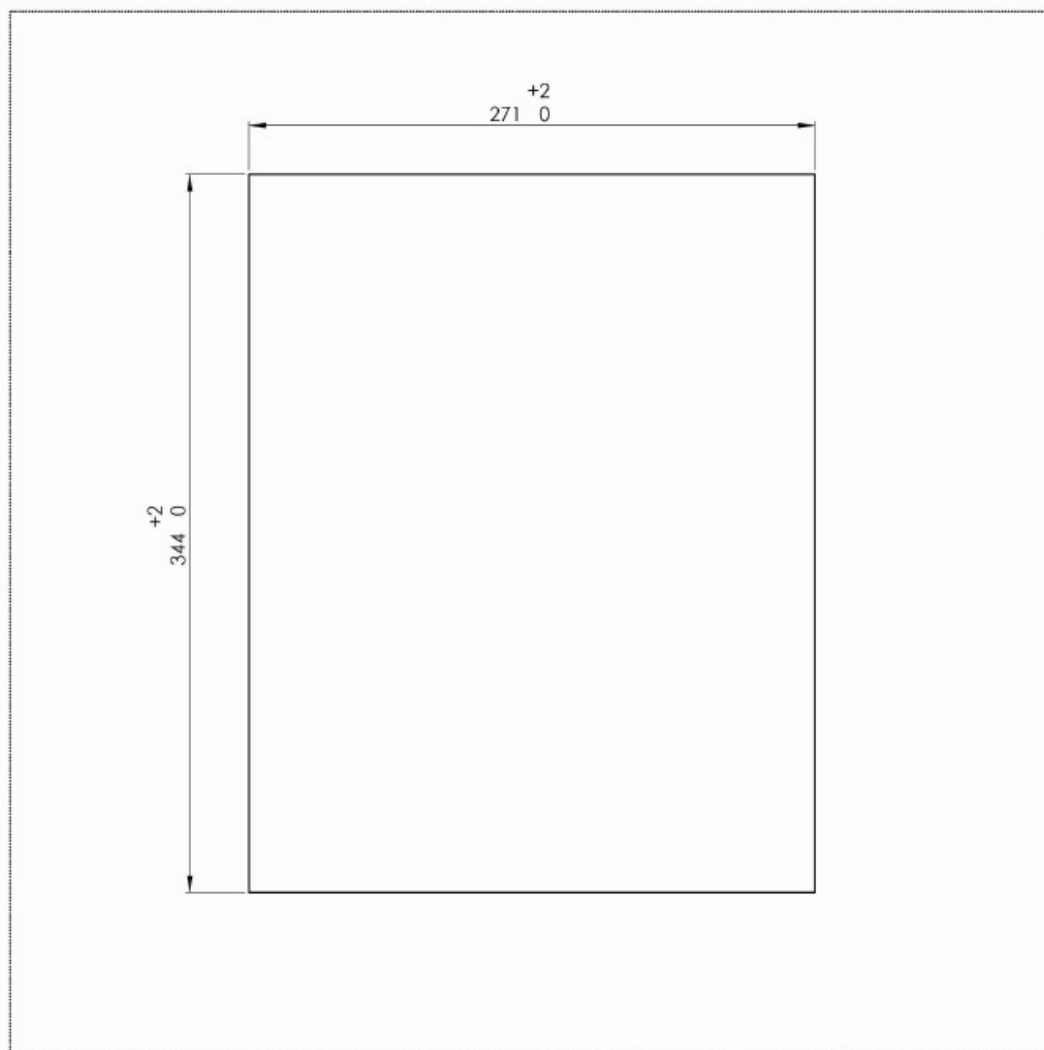

Technický list SquareDock

Rozmery pri inštalácii do tehly, betónu a dutých konštrukcií

Technický list SquareDock

Montážny otvor tehla/betón/duté konštrukcie

Technický list SquareDock

Rozmery pri inštalácii do dreva/nábytku

Technický list SquareDock

Montážny otvor drevo/nábytok

Technický list SquareDock

Hmotnosť 3,6 – 4,0 kg

Elektrické pripojenie

Napájanie

10-18 V DC

Príkonn