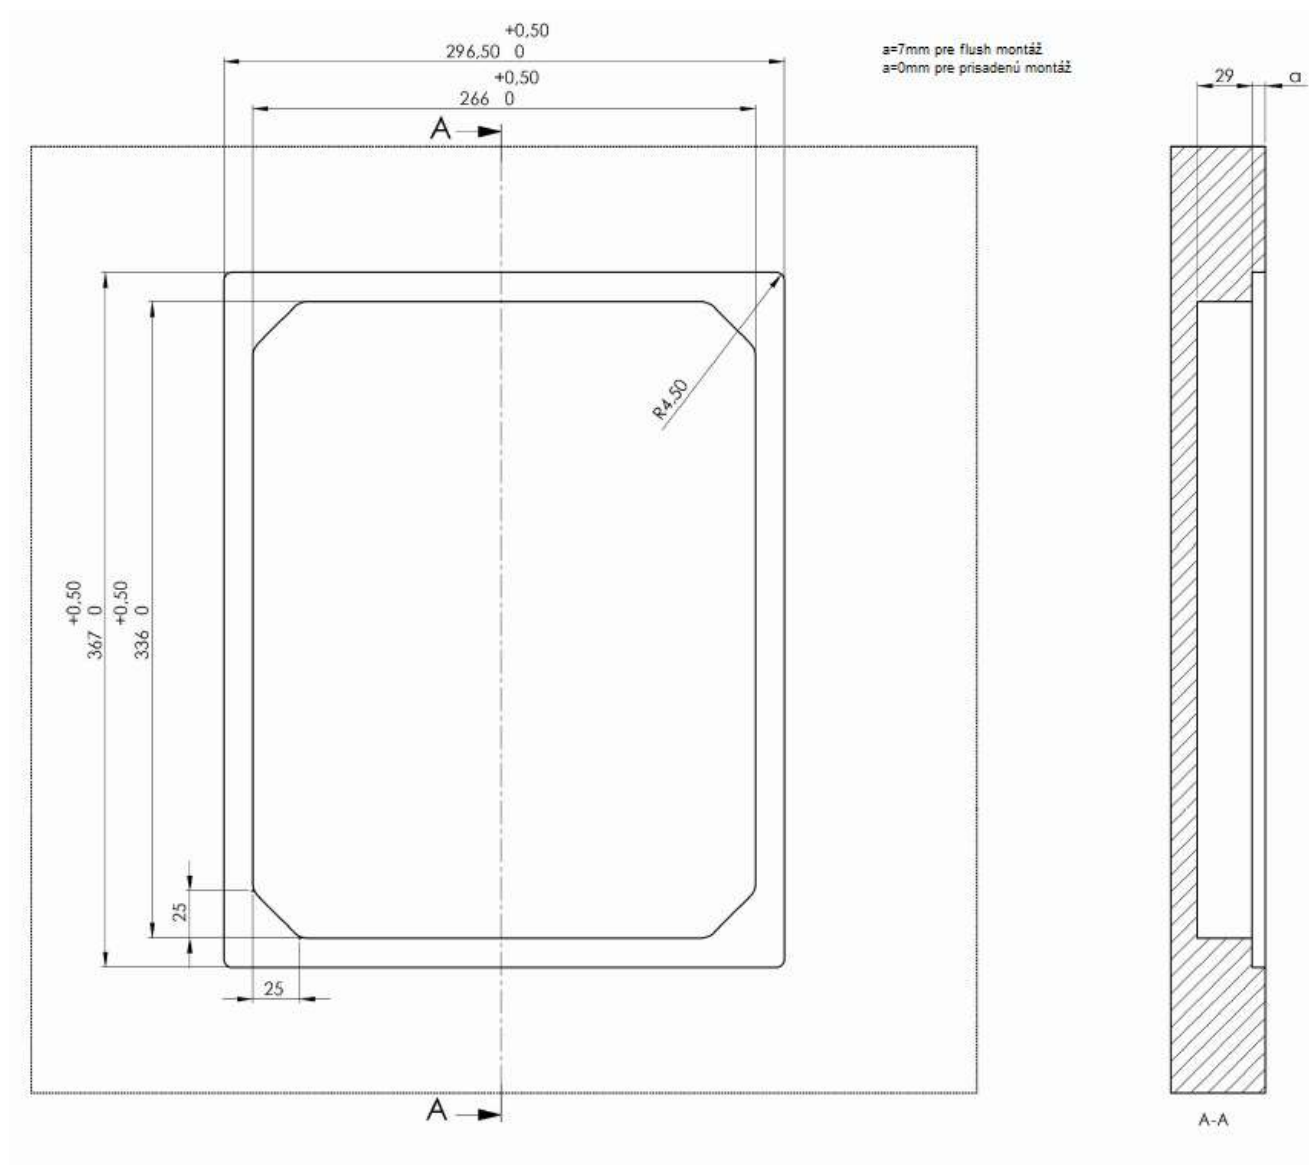

Technický list SquareDock

Rozmery pri inštalácii do tehly, betónu a dutých konštrukcií

Technický list SquareDock

Montážny otvor tehla/betón/duté konštrukcie

Technický list SquareDock

Rozmery pri inštalácii do dreva/nábytku

Technický list SquareDock

Montážny otvor drevo/nábytok

Technický list SquareDock

Hmotnosť 3,6 – 4,0 kg

Elektrické pripojenie

Napájanie

10-18 V DC

Príkonn